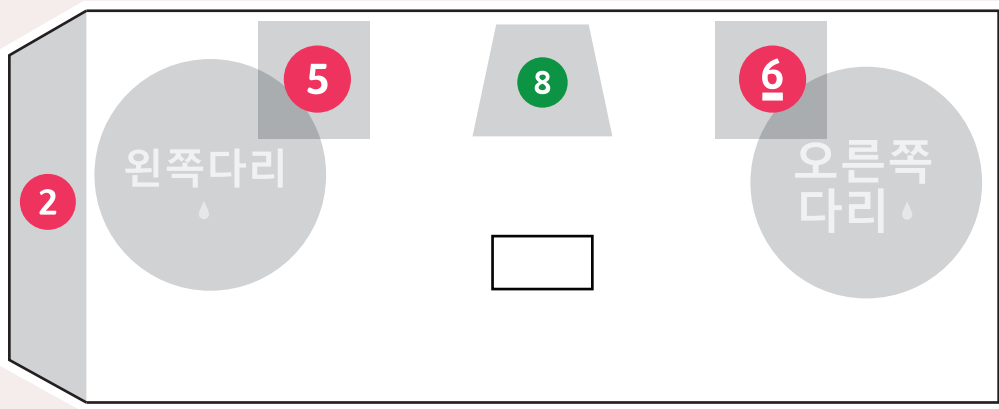

이 도면은 양면으로 되어있습니다.

A4사이즈의 두꺼운 종으로 인쇄하세요.

兔年大吉

5월

兔年